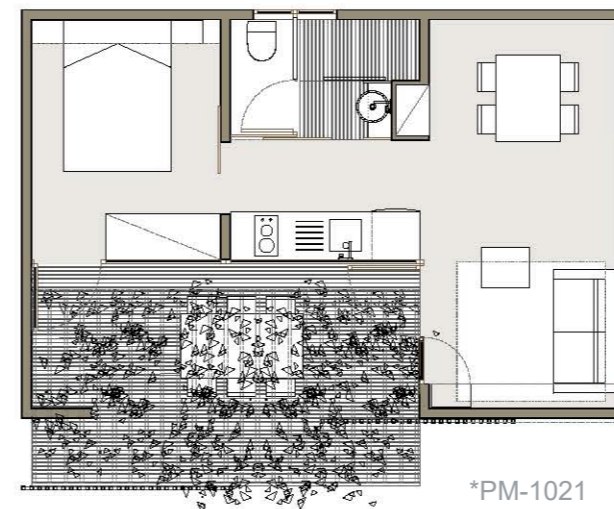

↕ m² 56 m²
👤 6-8
 🛏 3
 BAÑO ✓
toilet ✓
COCINA ✓
kitchen ✓

*DL-0131

Modelo "S" pequeño | DS-0111

↕ m² 21 m²
👤 2
 🛏 1
 BAÑO ✗
toilet ✗
COCINA ✗
kitchen ✗

Modelo "M" mediano | DM-0121

↕ m² 40 m²
👤 2-4
 🛏 1
 BAÑO ✓
toilet ✓
COCINA ✓
kitchen ✓

Modelo "L" grande | DL-0131

↕ m² 49 m²
👤 4-6
 🛏 2
 BAÑO ✓
toilet ✓
COCINA ✓
kitchen ✓

Bungalow Patio

*PS-1011

Modelo "S" pequeño | PS-1011

↕ m² 20 m²
👤 2
 🛏 1
 BAÑO ✓
toilet ✓
COCINA ✓
kitchen ✓

*PM-1021

Modelo "M" mediano 1 | PM-1021

↕ m² 29 m²
👤 2-4
 🛏 1
 BAÑO ✓
toilet ✓
COCINA ✓
kitchen ✓

Modelo "M" mediano 2 | PM-1022

↕ m² 33 m²
👤 4-6
 🛏 2
 BAÑO ✓
toilet ✓
COCINA ✓
kitchen ✓

Bungalow Mirador

Bungalow Lluerna

*ML-0332

Modelo "M" mediano | MM-0321

37 m²
 2-4
 1
 BAÑO ✓
 toilet ✓
 COCINA ✓
 kitchen ✓

Modelo "L" grande 1 | ML-0331

43 m²
 4-6
 2
 BAÑO ✓
 toilet ✓
 COCINA ✓
 kitchen ✓

Modelo "L" grande 2 | ML-0332

60 m²
 4-6
 2
 BAÑO ✓
 toilet ✓
 COCINA ✓
 kitchen ✓