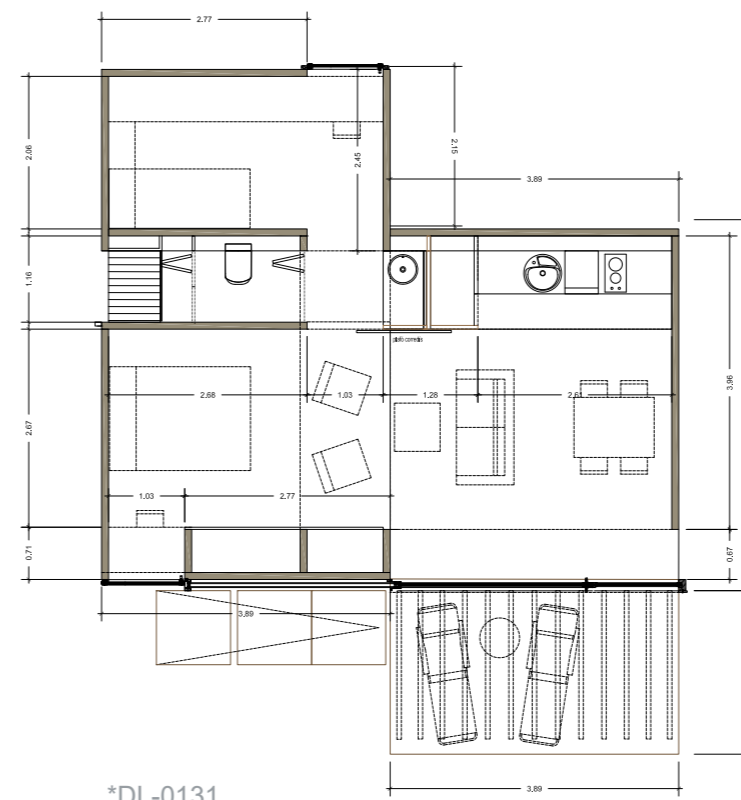

Bungalow Duna

*AL-0232

Modelo "S" pequeño | AS-0211

↕ m² 38 m²
👤 2-4
 🛏 2
 BAÑO ✗
toilet ✗
COCINA ✗
kitchen ✗

Modelo "L" grande 1 | AL-0231

↕ m² 56 m²
👤 4-6
 🛏 2
 BAÑO ✓
toilet ✓
COCINA ✓
kitchen ✓

Modelo "L" grande 2 | AL-0232

↕ m² 56 m²
👤 6-8
 🛏 3
 BAÑO ✓
toilet ✓
COCINA ✓
kitchen ✓

*DL-0131

Modelo "S" pequeño | DS-0111

↕ m² 21 m²
👤 2
 🛏 1
 BAÑO ✗
toilet ✗
COCINA ✗
kitchen ✗

Modelo "M" mediano | DM-0121

↕ m² 40 m²
👤 2-4
 🛏 1
 BAÑO ✓
toilet ✓
COCINA ✓
kitchen ✓

Modelo "L" grande | DL-0131

↕ m² 49 m²
👤 4-6
 🛏 2
 BAÑO ✓
toilet ✓
COCINA ✓
kitchen ✓

Bungalow Patio

*PS-1011

Modelo "S" pequeño | PS-1011

↕ m² 20 m²
👤 2
 🛏 1
 BAÑO ✓
toilet ✓
COCINA ✓
kitchen ✓

*PM-1021

Modelo "M" mediano 1 | PM-1021