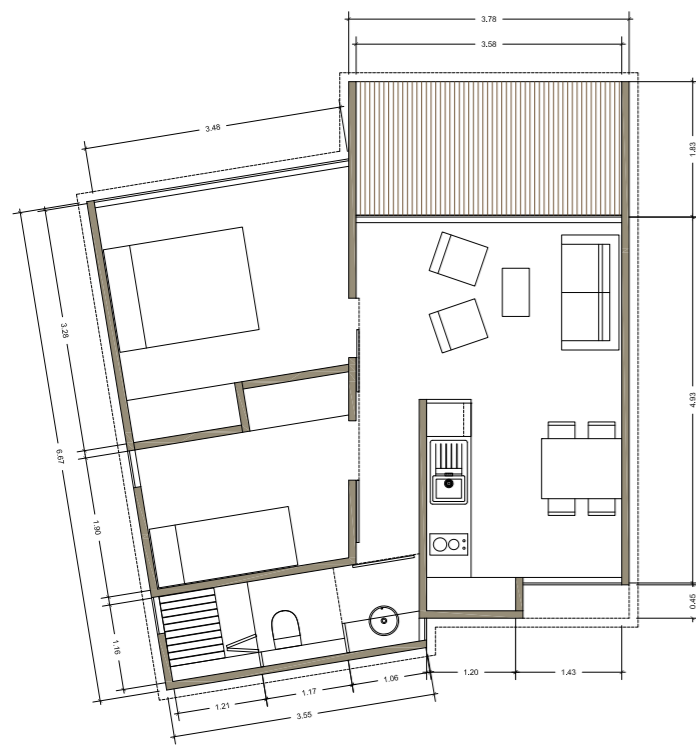

Bungalow Duna

*AL-0232

Modelo "S" pequeño | AS-0211

↕ m² 38 m²
👤 2-4
 🛏 2
 BAÑO ✗
toilet ✗
COCINA ✗
kitchen ✗

Modelo "L" grande 1 | AL-0231

↕ m² 56 m²
👤 4-6
 🛏 2
 BAÑO ✓
toilet ✓
COCINA ✓
kitchen ✓

Modelo "L" grande 2 | AL-0232

↕ m² 56 m²
👤 6-8
 🛏 3
 BAÑO ✓
toilet ✓
COCINA ✓
kitchen ✓

*DL-0131

Modelo "S" pequeño | DS-0111

↕ m² 21 m²
👤 2
 🛏 1
 BAÑO ✗
toilet ✗
COCINA ✗
kitchen ✗

Modelo "M" mediano | DM-0121

↕ m² 40 m²
👤 2-4
 🛏 1
 BAÑO ✓
toilet ✓
COCINA ✓
kitchen ✓

Modelo "L" grande | DL-0131

↕ m² 49 m²
👤 4-6
 🛏 2
 BAÑO ✓
toilet ✓
COCINA ✓
kitchen ✓

Bungalow Patio

*PS-1011

Modelo "S" pequeño | PS-1011

↕ m² 20 m²
👤 2
 🛏 1
 BAÑO ✓
toilet ✓
COCINA ✓
kitchen ✓

*PM-1021

Modelo "M" mediano 1 | PM-1021

↕ m² 29 m²
👤 2-4
 🛏 1
 BAÑO ✓
toilet ✓
COCINA ✓
kitchen ✓

Modelo "M" mediano 2 | PM-1022

↕ m² 33 m²
👤 4-6
 🛏 2
 BAÑO ✓
toilet ✓
COCINA ✓
kitchen ✓

Bungalow Mirador

Bungalow Lluerna

*ML-0332

Modelo "M" mediano | MM-0321