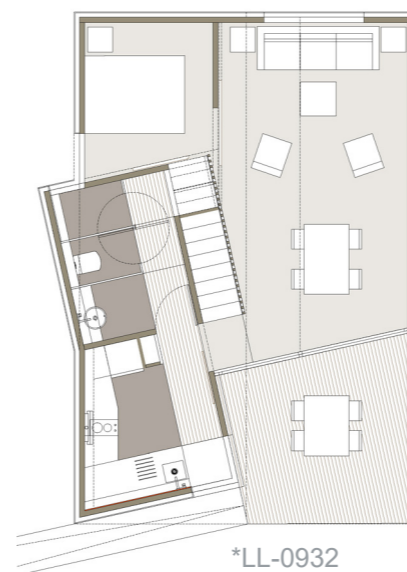

Bungalow Duna

*AL-0232

Modelo "S" pequeño | AS-0211

↕ m² 38 m²
👤 2-4
 🛏 2
 BAÑO ✗
toilet ✗
COCINA ✗
kitchen ✗

Modelo "L" grande 1 | AL-0231

↕ m² 56 m²
👤 4-6
 🛏 2
 BAÑO ✓
toilet ✓
COCINA ✓
kitchen ✓

Modelo "L" grande 2 | AL-0232

Modelo "L" grande | DL-0131

↕ m² 49 m²
👤 4-6
 🛏 2
 BAÑO ✓
toilet ✓
COCINA ✓
kitchen ✓

Bungalow Patio

*PS-1011

Modelo "S" pequeño | PS-1011

↕ m² 20 m²
👤 2
 🛏 1
 BAÑO ✓
toilet ✓
COCINA ✓
kitchen ✓

*PM-1021

Modelo "M" mediano 1 | PM-1021

↕ m² 29 m²
👤 2-4
 🛏 1
 BAÑO ✓
toilet ✓
COCINA ✓
kitchen ✓

Modelo "M" mediano 2 | PM-1022

↕ m² 33 m²
👤 4-6
 🛏 2
 BAÑO ✓
toilet ✓
COCINA ✓
kitchen ✓

Bungalow Mirador

Bungalow Lluerna

*ML-0332

Modelo "M" mediano | MM-0321

*LL-0932

Modelo "L" grande | LL-0931

64 m²
 4-6
 2
 BAÑO ✓
 toilet ✓
 COCINA ✓
 kitchen ✓

Modelo "L" grande | LL-0932

68 m²
 6-8
 3
 BAÑO ✓
 toilet ✓
 COCINA ✓
 kitchen ✓

Bungalow Backpack

*BPS-0811

*BPL-0831