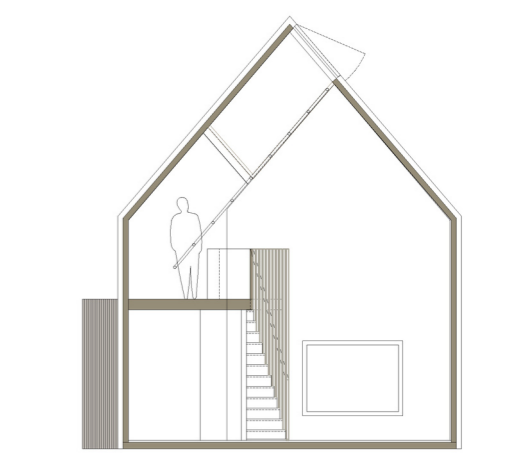

*LL-0932

Modelo "L" grande | LL-0931

64 m²
 4-6
 2
 BAÑO ✓
 toilet ✓
 COCINA ✓
 kitchen ✓

Modelo "L" grande | LL-0932

68 m²
 6-8
 3
 BAÑO ✓
 toilet ✓
 COCINA ✓
 kitchen ✓

Bungalow Backpack

*BPS-0811

*BPL-0831

Modelo "S" pequeño | BPS-0811

↕ m² ↕ 26 m²
👤 2-4
 🛏️ 1
 BAÑO ✓
toilet ✓
COCINA ✗
kitchen ✗

Modelo "M" mediano | BPM-0821

↕ m² ↕ 44 m²
👤 4-6
 🛏️ 2
 BAÑO ✓
toilet ✓
COCINA ✓
kitchen ✓

Modelo "M" mediano | BPM-0822