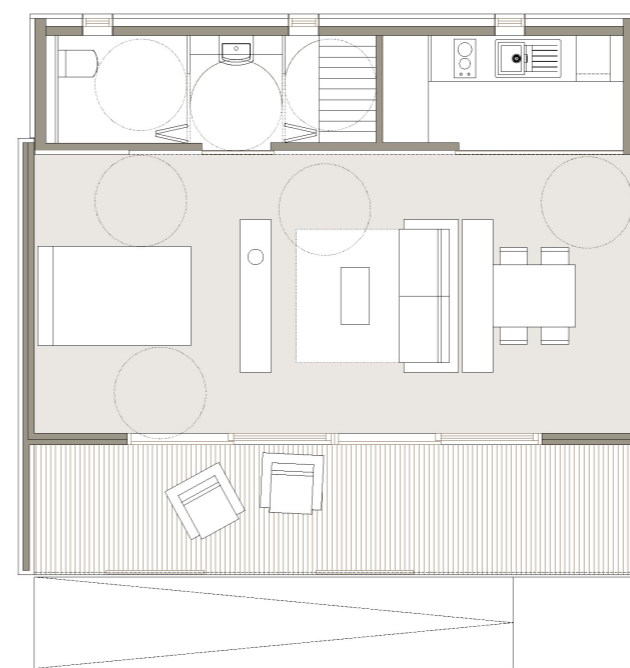

*LL-0932

Modelo "L" grande | LL-0931

64 m²
 4-6
 2
 BAÑO ✓
 toilet ✓
 COCINA ✓
 kitchen ✓

Modelo "L" grande | LL-0932

68 m²
 6-8
 3
 BAÑO ✓
 toilet ✓
 COCINA ✓
 kitchen ✓

Bungalow Backpack

*BPS-0811

*BPL-0831

Modelo "S" pequeño | BPS-0811

↕ m² ↕ 26 m²
👤 2-4
 🛏️ 1
 BAÑO ✓
toilet ✓
COCINA ✗
kitchen ✗

Modelo "M" mediano | BPM-0821

↕ m² ↕ 44 m²
👤 4-6
 🛏️ 2
 BAÑO ✓
toilet ✓
COCINA ✓
kitchen ✓

Modelo "M" mediano | BPM-0822