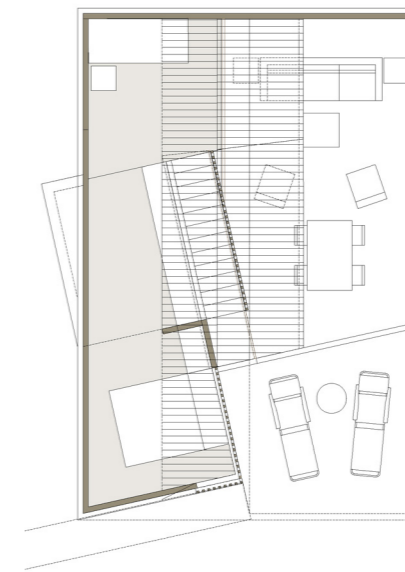

↕ m² 29 m²
👤 2-4
 🛏 1
 BAÑO ✓
toilet ✓
COCINA ✓
kitchen ✓

Modelo "M" mediano 2 | PM-1022

↕ m² 33 m²
👤 4-6
 🛏 2
 BAÑO ✓
toilet ✓
COCINA ✓
kitchen ✓

Bungalow Mirador

Bungalow Lluerna

*ML-0332

Modelo "M" mediano | MM-0321

*LL-0932

Modelo "L" grande | LL-0931

64 m²
 4-6
 2
 BAÑO ✓
 toilet ✓
 COCINA ✓
 kitchen ✓

Modelo "L" grande | LL-0932

68 m²
 6-8
 3
 BAÑO ✓
 toilet ✓
 COCINA ✓
 kitchen ✓

Bungalow Backpack

*BPS-0811

*BPL-0831