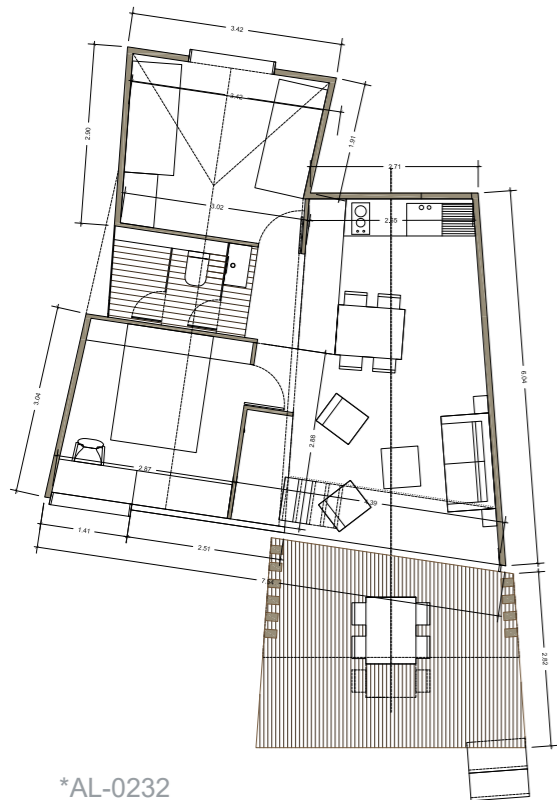

Bungalow Duna

*AL-0232

Modelo "S" pequeño | AS-0211

↕ m² 38 m²
👤 2-4
 🛏 2
 BAÑO ✗
toilet ✗
COCINA ✗
kitchen ✗

Modelo "L" grande 1 | AL-0231

↕ m² 56 m²
👤 4-6
 🛏 2
 BAÑO ✓
toilet ✓
COCINA ✓
kitchen ✓

Modelo "L" grande 2 | AL-0232

↕ m² 56 m²
👤 6-8
 🛏 3
 BAÑO ✓
toilet ✓
COCINA ✓
kitchen ✓

*DL-0131

Modelo "S" pequeño | DS-0111

↕ m² 21 m²
👤 2
 🛏 1
 BAÑO ✗
toilet ✗
COCINA ✗
kitchen ✗

Modelo "M" mediano | DM-0121

↕ m² 40 m²
👤 2-4
 🛏 1
 BAÑO ✓
toilet ✓
COCINA ✓
kitchen ✓

Modelo "L" grande | DL-0131

↕ m² 49 m²
👤 4-6
 🛏 2
 BAÑO ✓
toilet ✓
COCINA ✓
kitchen ✓

Bungalow Patio

*PS-1011

Modelo "S" pequeño | PS-1011

↕ m² 20 m²
👤 2
 🛏 1
 BAÑO ✓
toilet ✓
COCINA ✓
kitchen ✓

*PM-1021

Modelo "M" mediano 1 | PM-1021