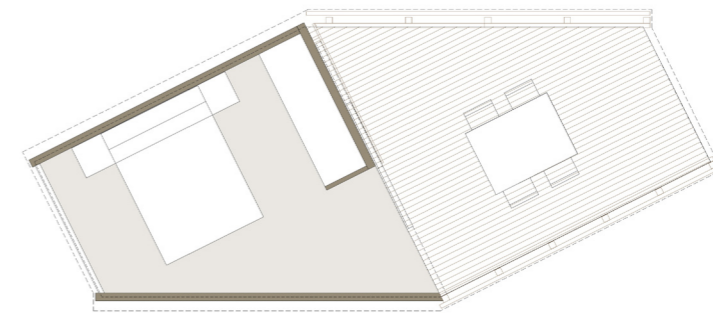

Modelo "S" pequeño | BPS-0811

↕ m² ↕ 26 m²
👤 2-4
 🛏️ 1
 BAÑO ✓
toilet ✓
COCINA ✗
kitchen ✗

Modelo "M" mediano | BPM-0821

↕ m² ↕ 44 m²
👤 4-6
 🛏️ 2
 BAÑO ✓
toilet ✓
COCINA ✓
kitchen ✓

Modelo "M" mediano | BPM-0822

↕ m² ↕ 44 m²
👤 2-4
 🛏️ 1
 BAÑO ✓
toilet ✓
COCINA ✓
kitchen ✓

Modelo "L" grande | BPL-0831

↕ m² ↕ 46 m²
👤 2-4
 🛏️ 1
 BAÑO ✓
toilet ✓
COCINA ✓
kitchen ✓

Bungalow Cella

*CS-0711

*CN-0701

*CM-0723

Modelo "N" nano | CN-0701